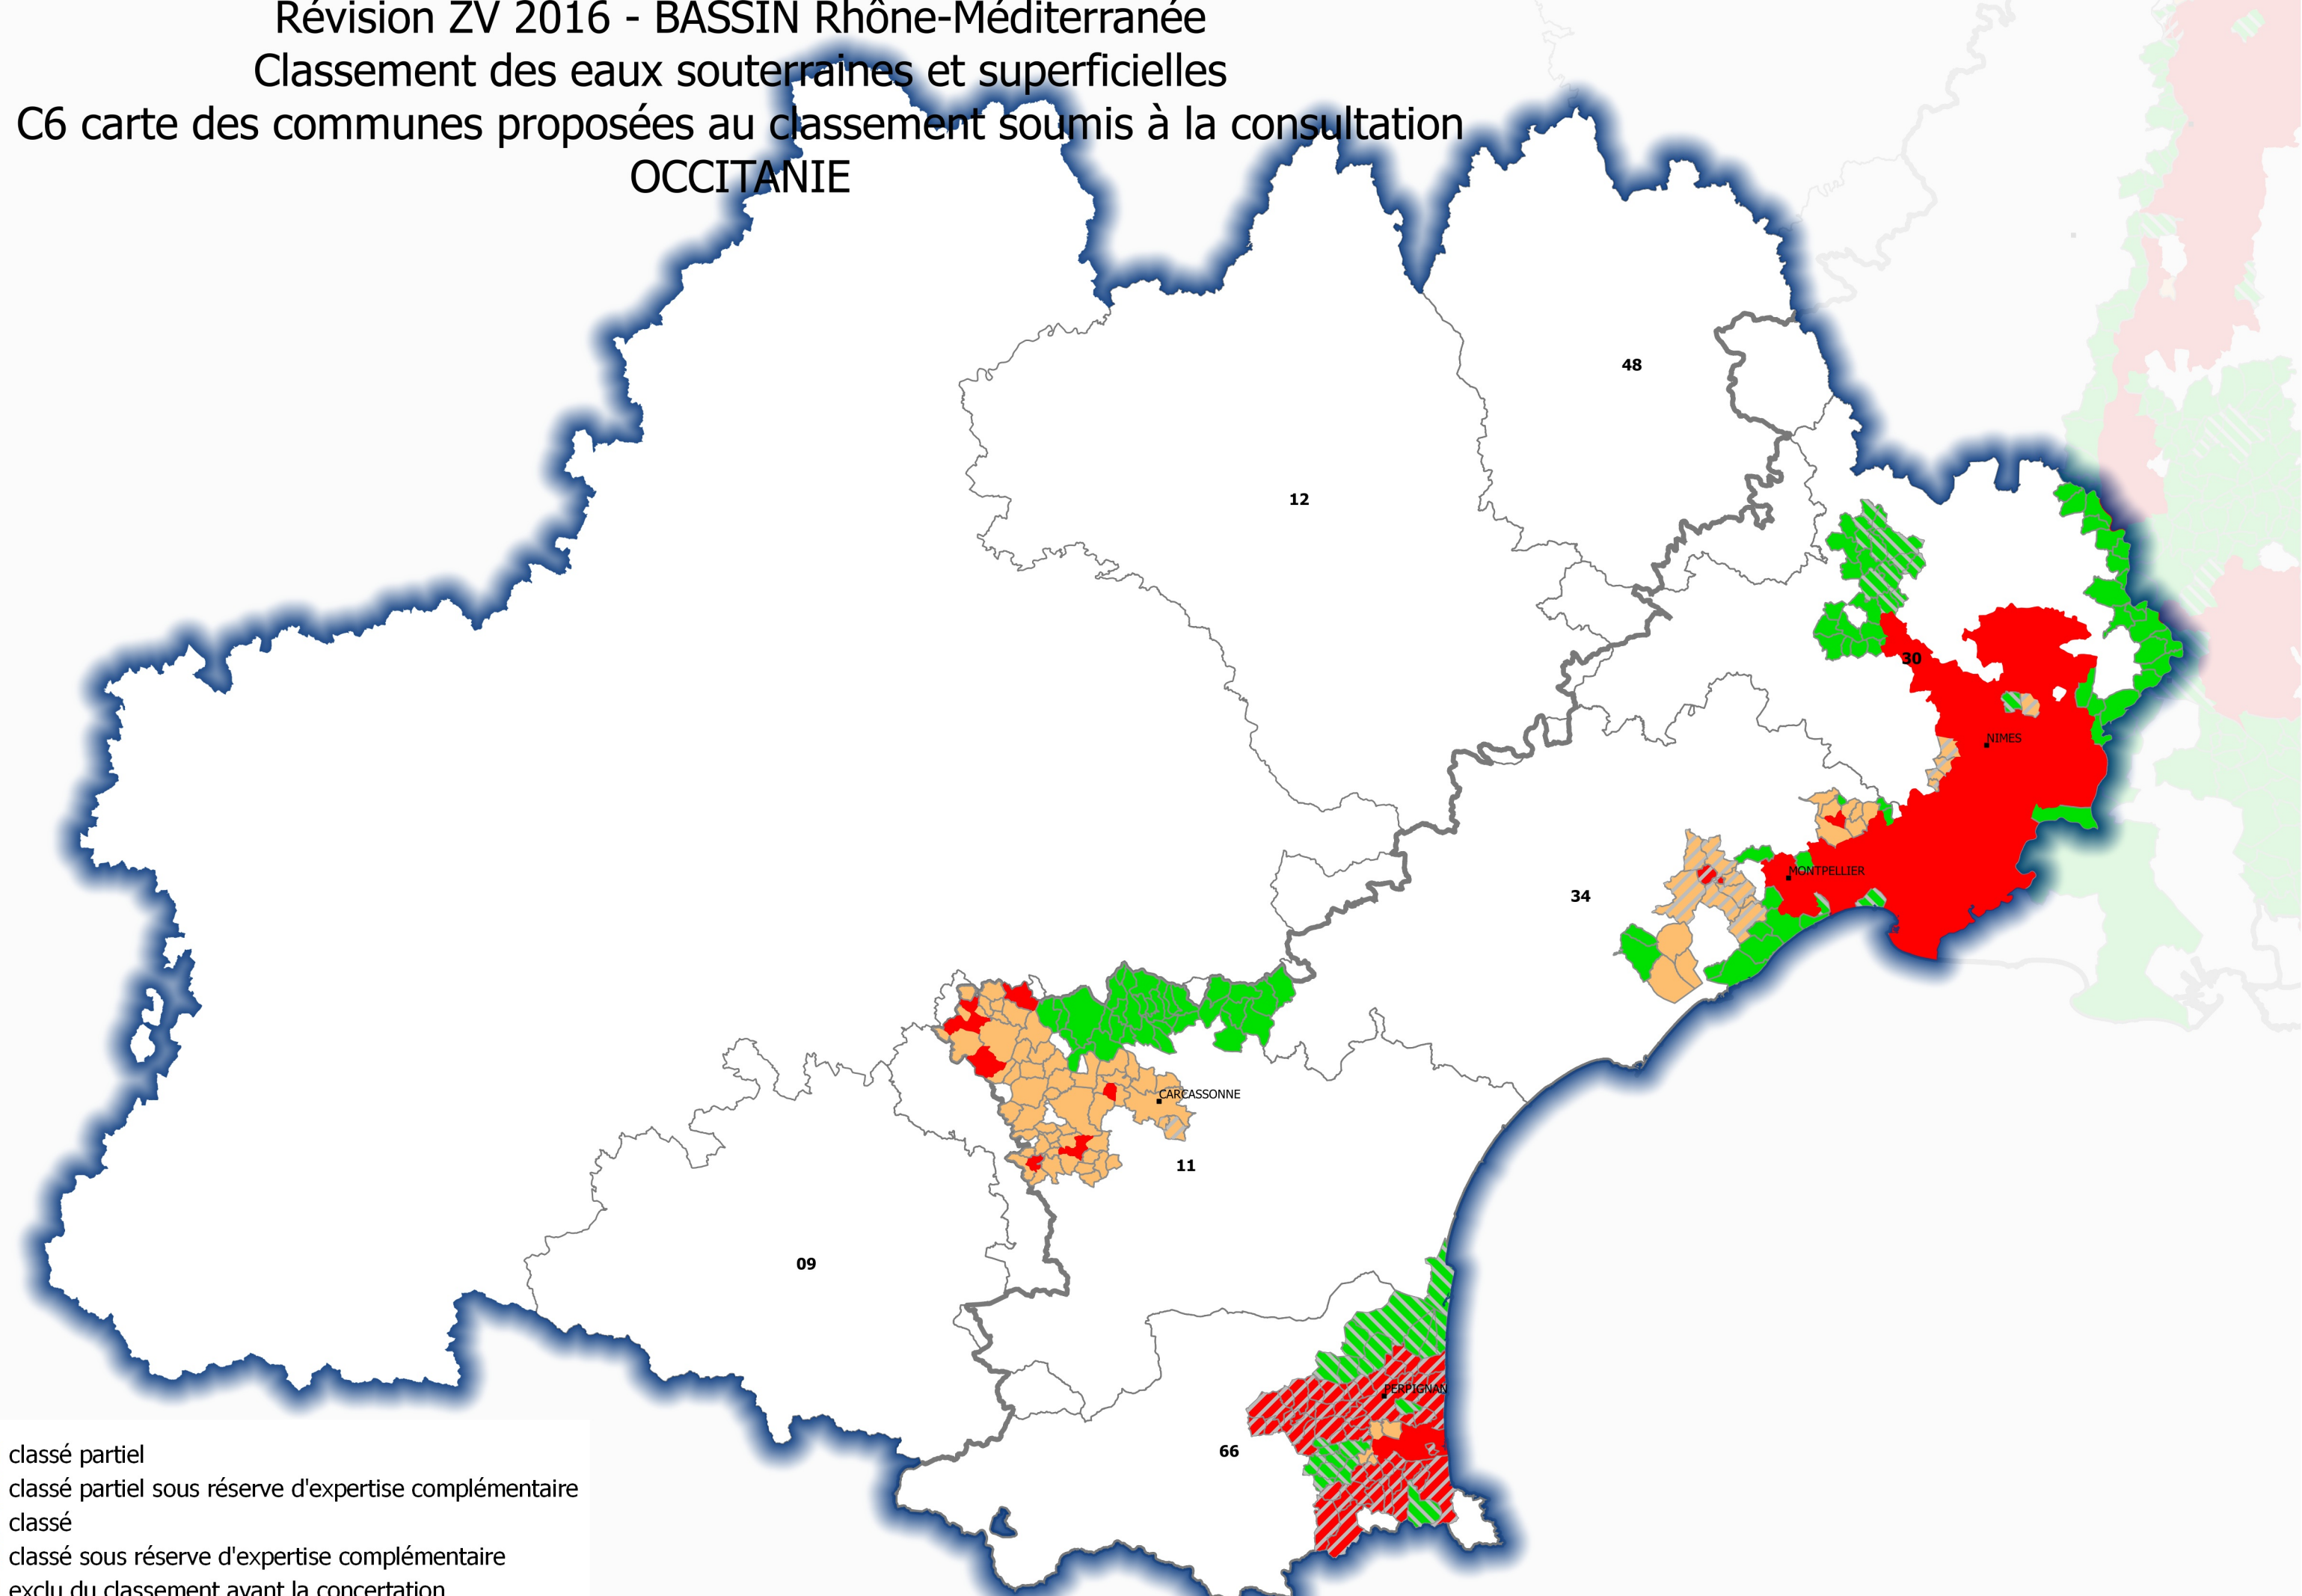

Révision ZV 2016 - BASSIN Rhône-Méditerranée  
Classement des eaux souterraines et superficielles  
C6 carte des communes proposées au classement soumis à la consultation  
OCCITANIE

-  classé partiel
-  classé partiel sous réserve d'expertise complémentaire
-  classé
-  classé sous réserve d'expertise complémentaire
-  exclu du classement avant la concertation
-  exclu du classement après la concertation
-  limite bassin Rhône-Méditerranée